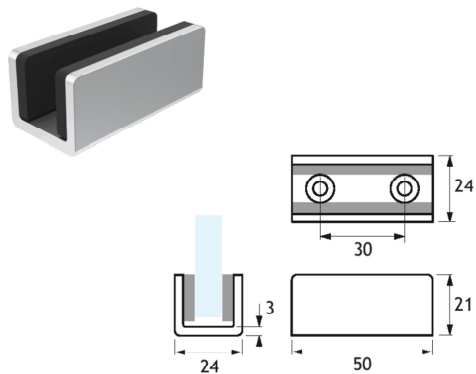

SDG

Guida a pavimento per porte scorrevoli
Cuscinetti intercambiabili in feltro per massima silenziosità
Realizzata in lega di alluminio

Sliding glass doors floor guide
Interchangeable felt gaskets for noiseless action
Aluminium alloy manufacturing